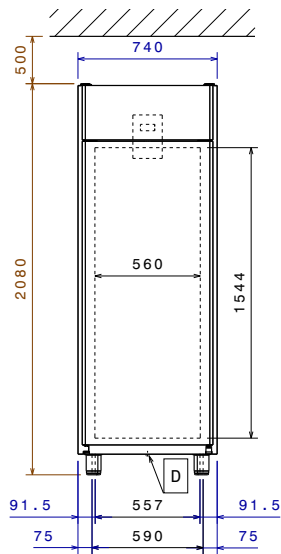

Front

Sida

EI = Elektrisk anslutning

Topp

Elektricitet

Spänning:	725476 (ESP71FRCAA)	220-240 V/1 ph/50 Hz
Effekt, max:		0.19 kW

Viktig information

Bruttokapacitet	670 liter
Nettovolym:	503 liter
Gångjärn:	Höger sida
Yttermått, bredd	740 mm
Yttermått, djup	885 mm
Yttermått, djup med dörrar öppna:	1507 mm
Yttermått, höjd	2080 mm
Antal och typ av dörrar:	1 heldörr
Antal och storlek av galler (ingår):	4 - GN 2/1
Används ej som installationshandling. Se detaljerade installationsanvisningar som medföljer enheten.	
Material utvändigt:	304 AISI
Material invändigt:	304 AISI
Inre paneler material:	304 AISI
Antal positioner och delning:	44; 30 mm

Kyldata

Kontroll typ:	digital
Kompressor effekt:	1/4 hp
Kyleffekt vid förångningstemperatur:	-10 °C
Temperaturinställning min.:	-2 °C
Temperaturinställning max.:	10 °C
Driftsätt	ventilerat

Produktinformation (EU förordning 2015/1094)

Skåptyp:	Högt kylskåp

Hållbarhetsdata

Energiklass:	A
Energikonsumtion/ Energianvändning under 24 timmar (E24h):	299kWh/year - 1kWh/24h
Klimatklass:	Heavy Duty (cl.5)
Energieffektivitetsindex:	22.30
Köldmedium typ:	R290
GWP Index:	3
Kyleffekt:	320 W
Köldmedia mängd:	110 g