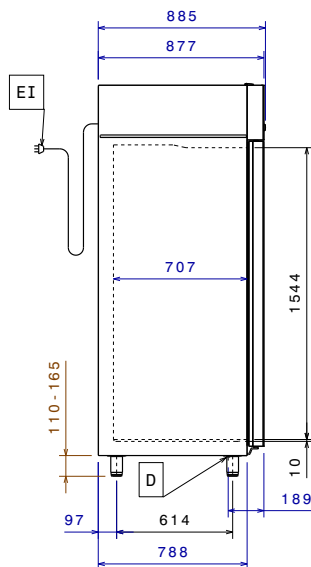

Sida

EI = Elektrisk anslutning